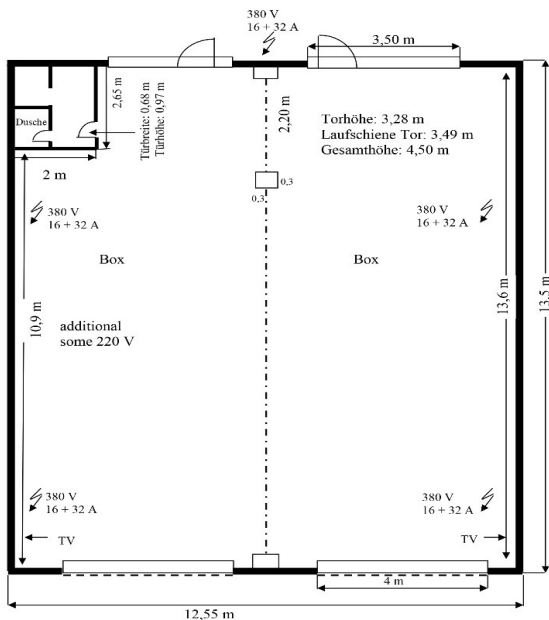

## Anmietung einer Box in der Motorsport Arena Oschersleben am 14.06.2024 bei dem Polybauer Trackday

Vorname+Name

E-Mail

Straße

Geburtsdatum

PLZ + Ort

Telefon/ Mobilfunknummer

Eine Box bietet ausreichend Platz für zwei bis drei Autos. Außerdem kann in der Regel auch noch vor der Box geparkt werden. Zur Miete stehen die Boxen 1-6, 11 und 12. Der Schlüssel kann beim Pförtner / Wachhaus für einen Pfand von 50 € abgeholt werden. Bitte nach der Veranstaltung unbedingt wieder die Box bzw. Tür abschließen!