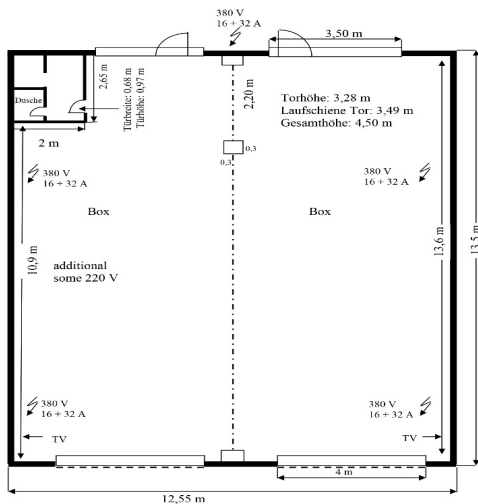

Eine Box bietet ausreichend Platz für zwei bis drei Autos. Außerdem kann in der Regel auch noch vor der Box geparkt werden.
Zur Miete stehen die Boxen 1-6, 11 und 12.
Der Schlüssel kann beim Pförtner / Wachhaus für einen Pfand von 50 € abgeholt werden.
Bitte nach der Veranstaltung unbedingt wieder die Box bzw. Tür abschließen!